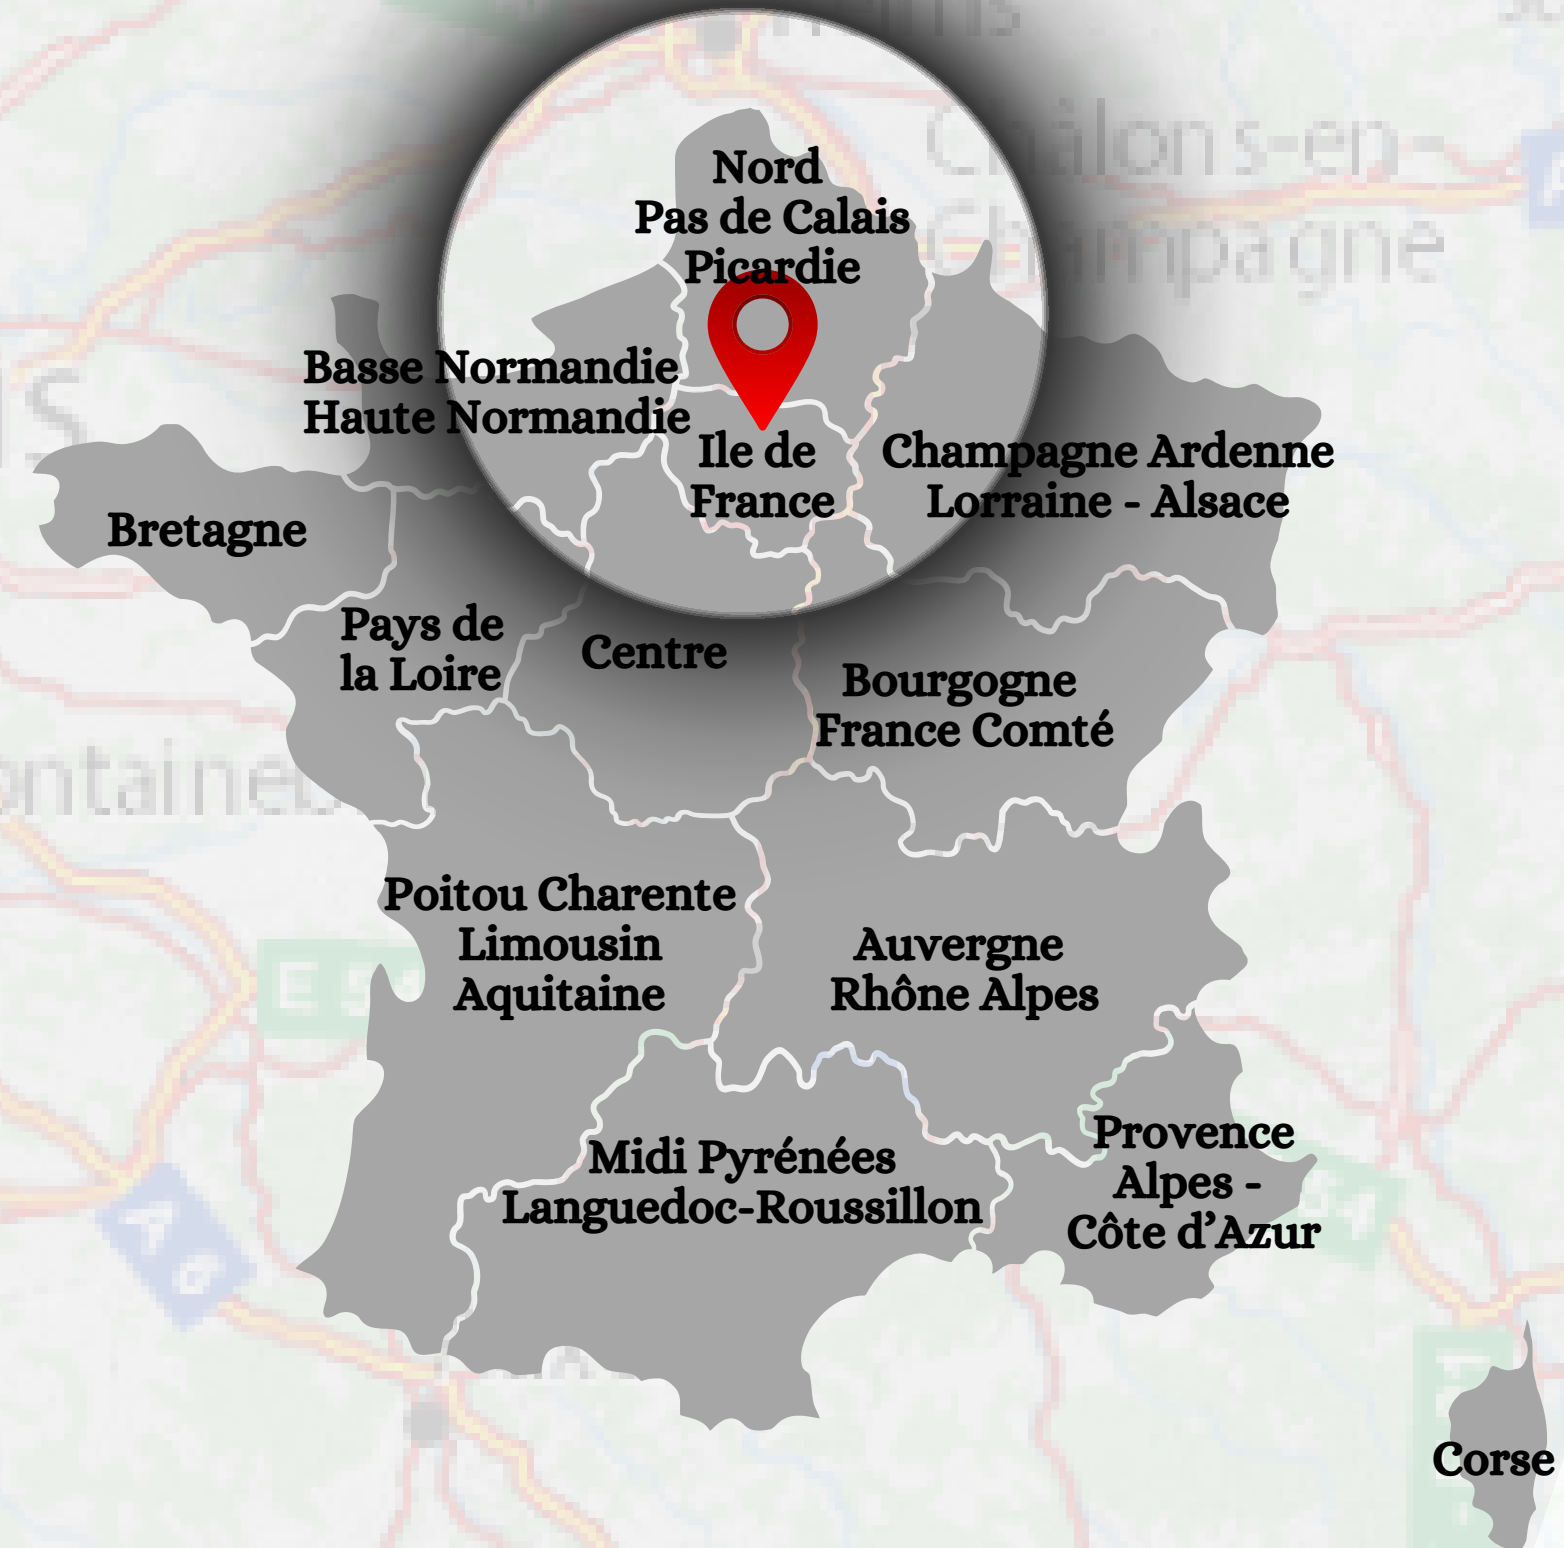

Eric HARARI - Président de Sonalarme

NOTRE CHAMP D'ACTION

Géographique

Basé à Gonesse, nous intervenons au niveau **National**, principalement :

- Ile de France
- Hauts de France (Nord-Pas-De-Calais, Picardie)
- Normandie (Haute Normandie, Basse Normandie)